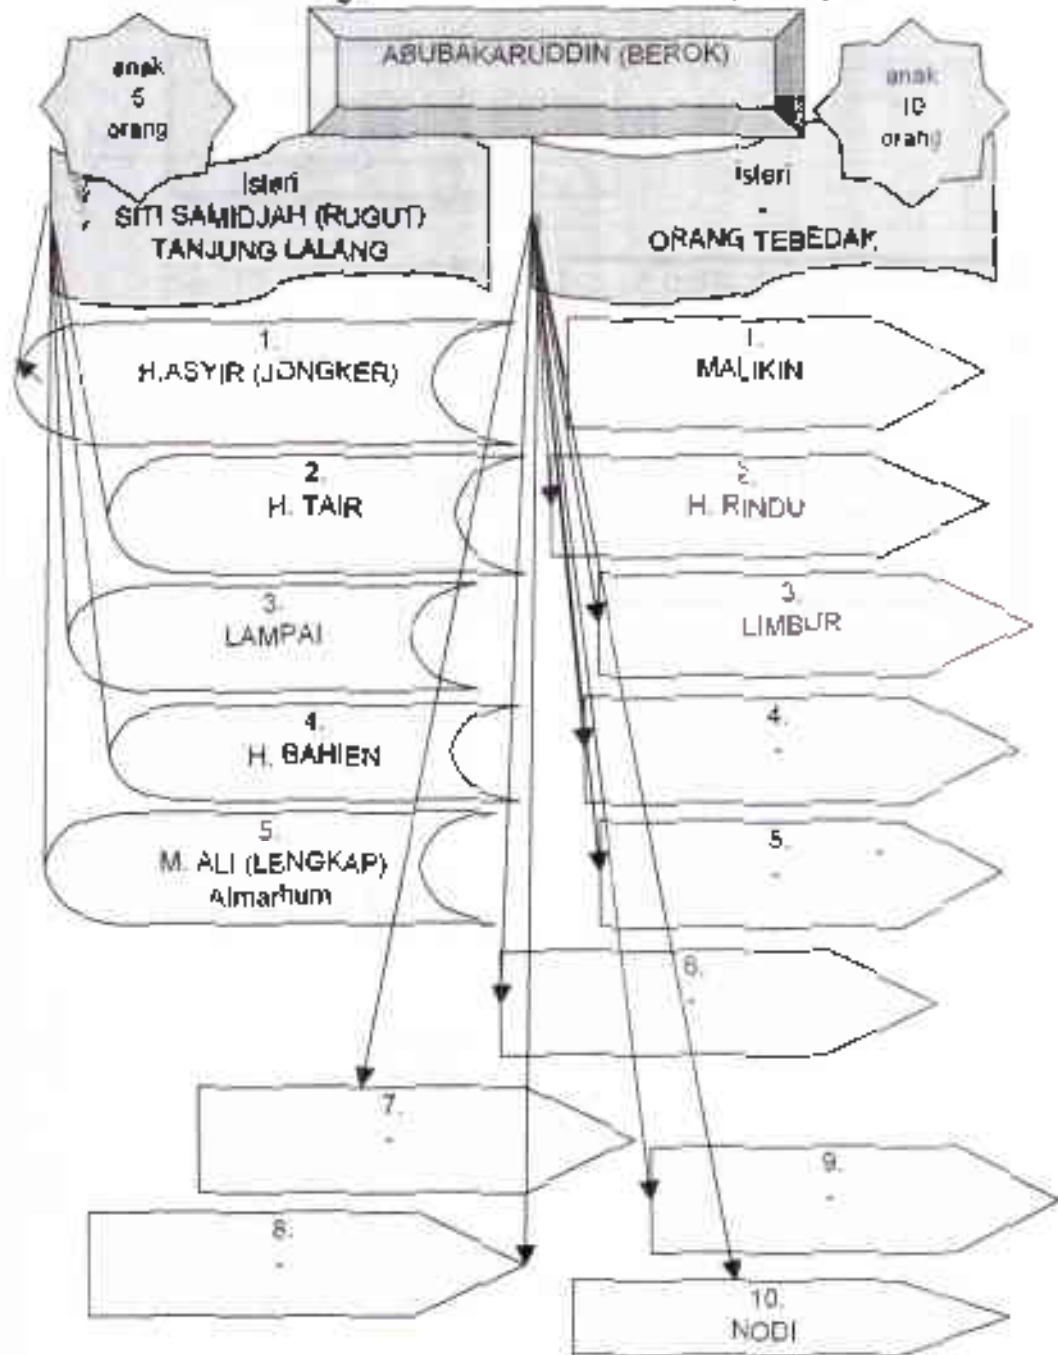

Silsilah Keluarga Besar Abubakaruddin (Berok)