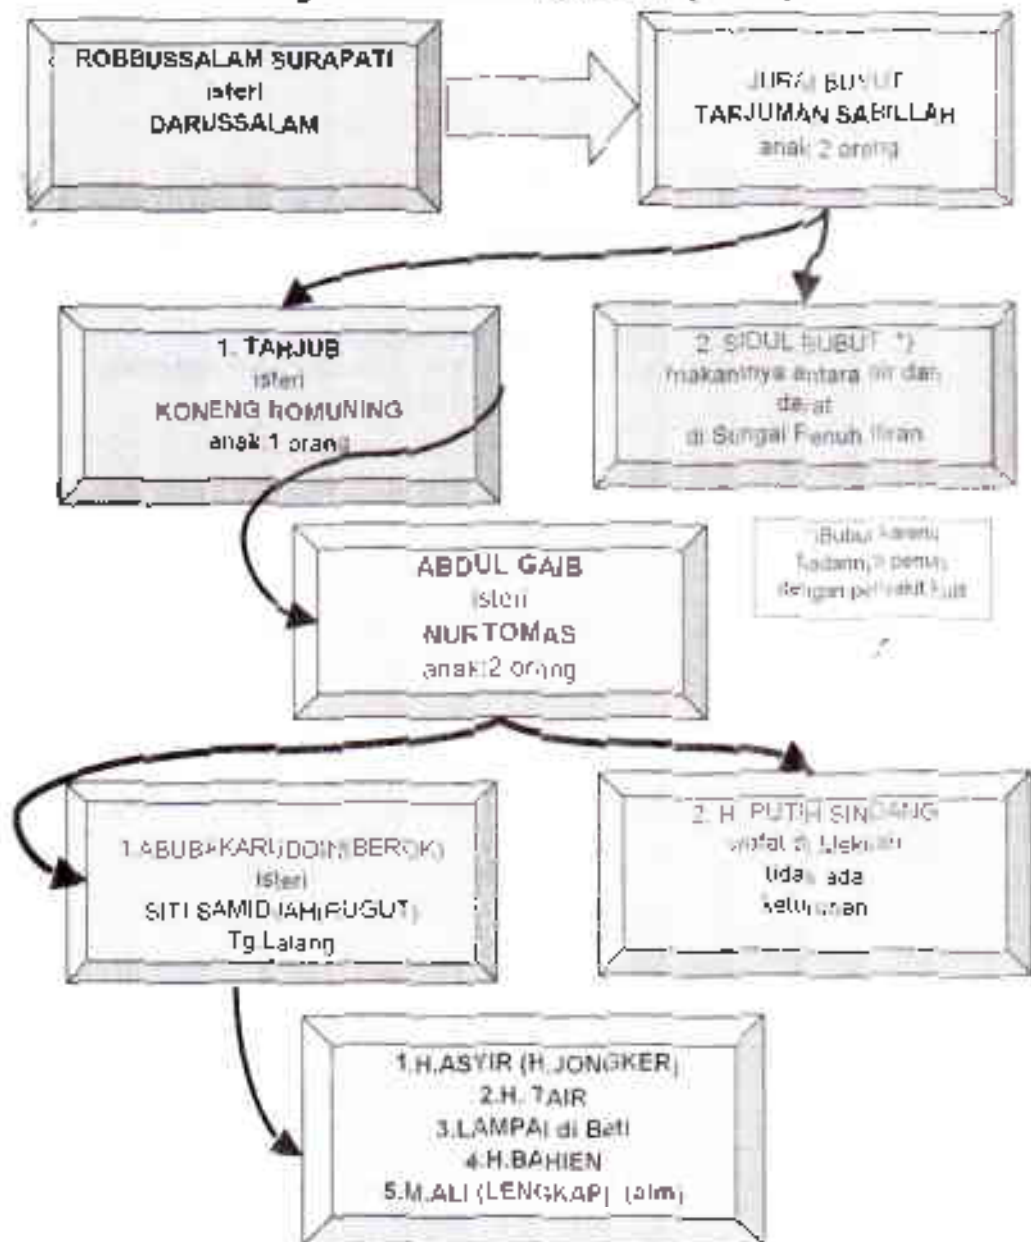

SILSILAH
KELUARGA BESAR

MUNYANG BEROK-
(ABUBAKARUDDIN)

HALAMAN 1-68

Silsilah Keluarga Besar Abubakaruddin (Berok)

Silsilah dirangkum dari tulisan M. Ali Zahri bin H. Asyir yang ditulis th. 1977 dan dimasukkan pada website Asri H. Malik dan isterinya Sunayati di Gejok Selat Igl 16 Oktober 2011

PECAHAN USANG KABUNG TANJUNG LALANG
(bahan kajian lebih lanjut)

H.UMAR BIN H.ASYIR MENUTURKAN KEPADA
H.ACHMAD BIN H. ASYIR YANG DICERITAKAN KEMBALI KEPADA
PENYUSUN PADA TANGGAL 31 OKTOBER 2001 SBB:
BAHWA KITA INI KALAU DARI SEBELAH LAKI-LAKI KETURUNAN USANG
KABUNG; SEDANGKAN KALAU PEREMPUAN KETURUNAN USANG AGUS
TEBINGTINGGI (SERIBANDUNG LAMA).
UNGKAPAN TSB MASIH PERLU DIKAJI DAN PENELITIAN
LEBIH LANJUT